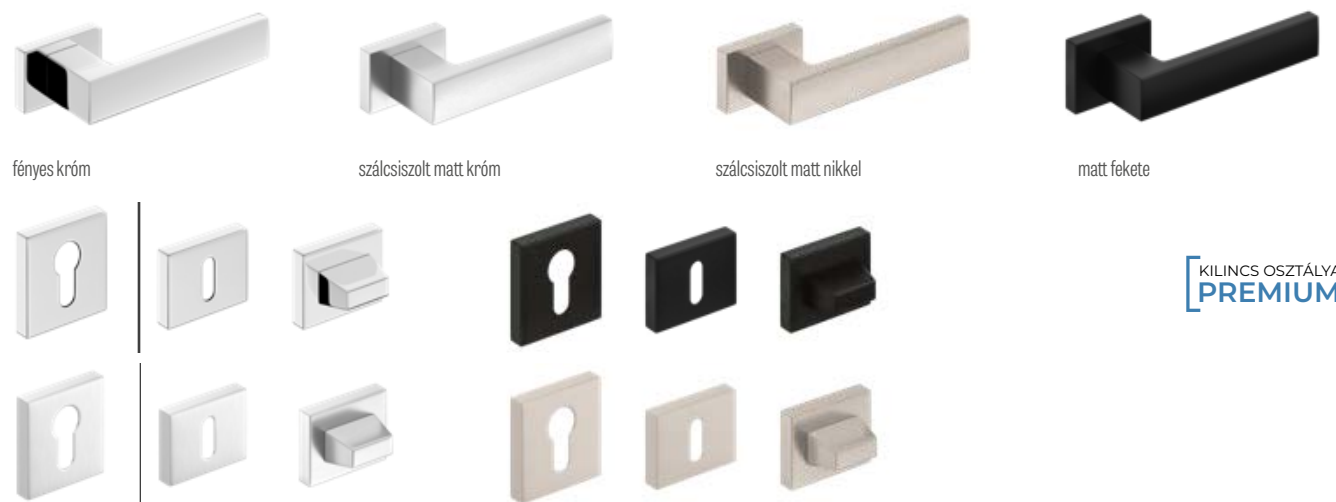

fényes króm

szálcsiszolt matt króm

szálcsiszolt matt nikkél

matt fekete

KILINCS OSZTÁLYA
PREMIUM