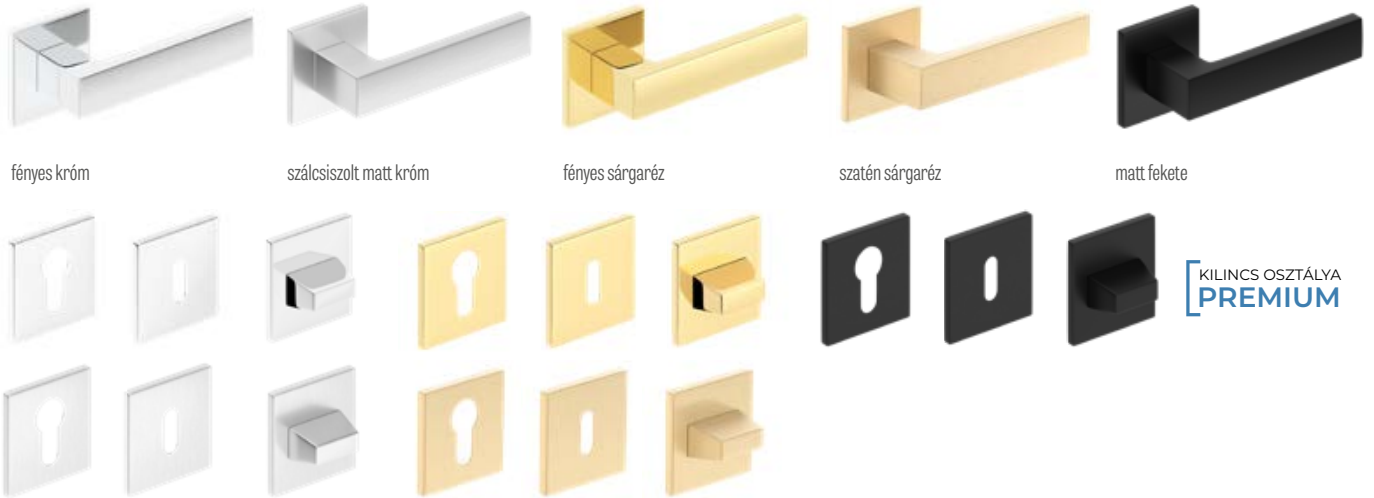

KILINCSEK KERETES ÉS LEMEZELT AJTÓKHOZ

METAL-BUD CUBE SLIM kilincs (6 mm vastag, presztízs zárcím)

fényes króm, szálcsiszolt matt króm, fényes sárgaréz, matt fekete

Metal-Bud

PRODUCENT KLAMEK

fényes króm

szálcsiszolt matt króm

fényes sárgaréz

szatén sárgaréz

matt fekete

KILINCS OSZTÁLYA
PREMIUM

METAL-BUD CUBE kilincs

fényes króm, szálcsiszolt matt króm, szálcsiszolt matt nikkél, matt fekete

Metal-Bud

PRODUCENT KLAMEK