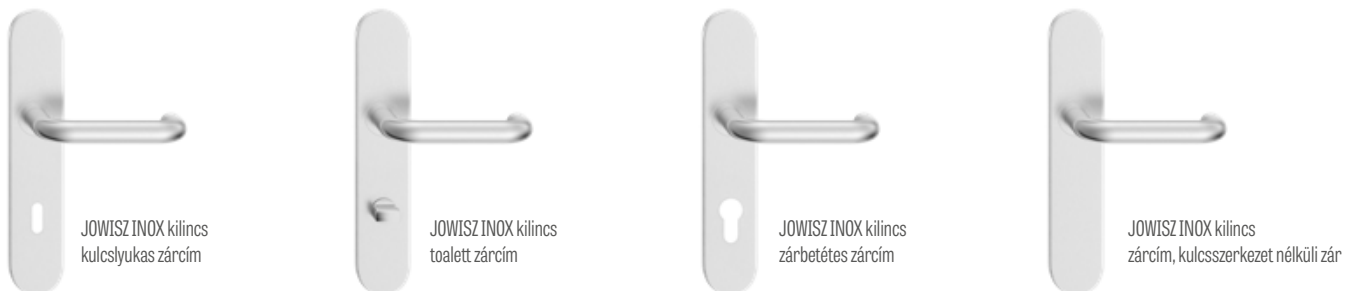

## METAL-BUD JOWISZ INOX kilincs hosszú zárcím (10 mm vastag zárcím), kulcslyuk távolság: 72 mm

A KILINCS A LEDA EI30 ÉS EI60 TŰZGÁTLÓ ÉS BEJÁRATI AJTÓKBAN ALKALMAZHATÓ

**Metal-Bud**

PRODUCENT KLAMEK

rozsdamentes befektetői acél