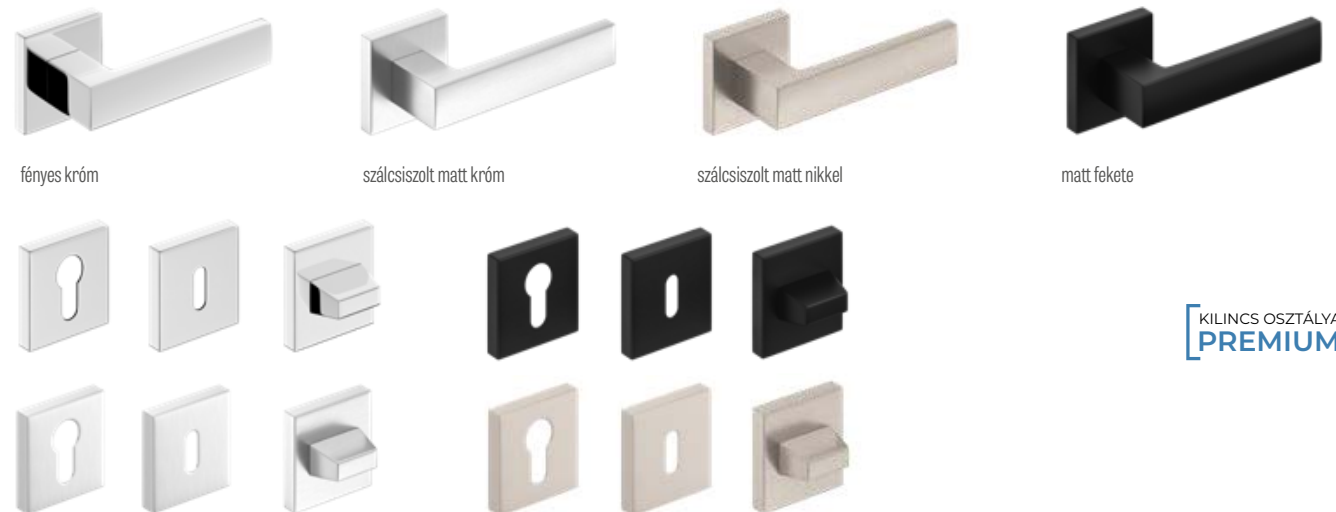

fényes króm

szálcsiszolt matt króm

szálcsiszolt matt nikkél

matt fekete

KILINCS OSZTÁLYA
PREMIUM

METAL-BUD CUBE PREMIUM kilincs

fényes króm, szálcsiszolt matt króm, szálcsiszolt matt nikkél, matt fekete

Metal-Bud

PRODUCENT KLAMEK